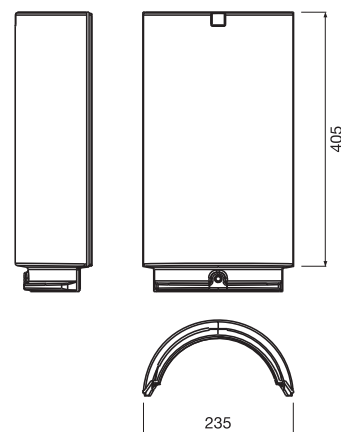

CARSKI ŽLIJEBNJAK

POČETNA PLOČA
ŽLIJEBNJAKA

CARSKI ŽLIJEBNJAK

ZAVRŠNA KAPA
ŽLIJEBNJAKA

HRN EN 1304:2005

Rupa za čavao	da
Čavao za zakivanje	cca 4x50
Prosječna masa crijepa (kg)	cca 3,80
Utrošak crijepa po m' krova (kom)	cca 2,5
Pokrivne dimenzije (mm)	cca 405x235
Pakiranje 4 reda (kom/paleti)	108
Dimenzije palete (mm)	cca 1020x850
Težina pakiranja (kg)	cca 440

GLINEX ŽLIJEBNJAK

HRN EN 1304:2005

Rupa za čavao	da
Čavao za zakivanje	cca 4x50
Prosječna masa crijepa (kg)	cca 3,30
Utrošak crijepa po m' krova (kom)	cca 3
Pokrivne dimenzije (mm)	cca 340x200
Pakiranje 4 reda (kom/paleti)	198
Dimenzije palete (mm)	cca 1180x850
Težina pakiranja (kg)	cca 680